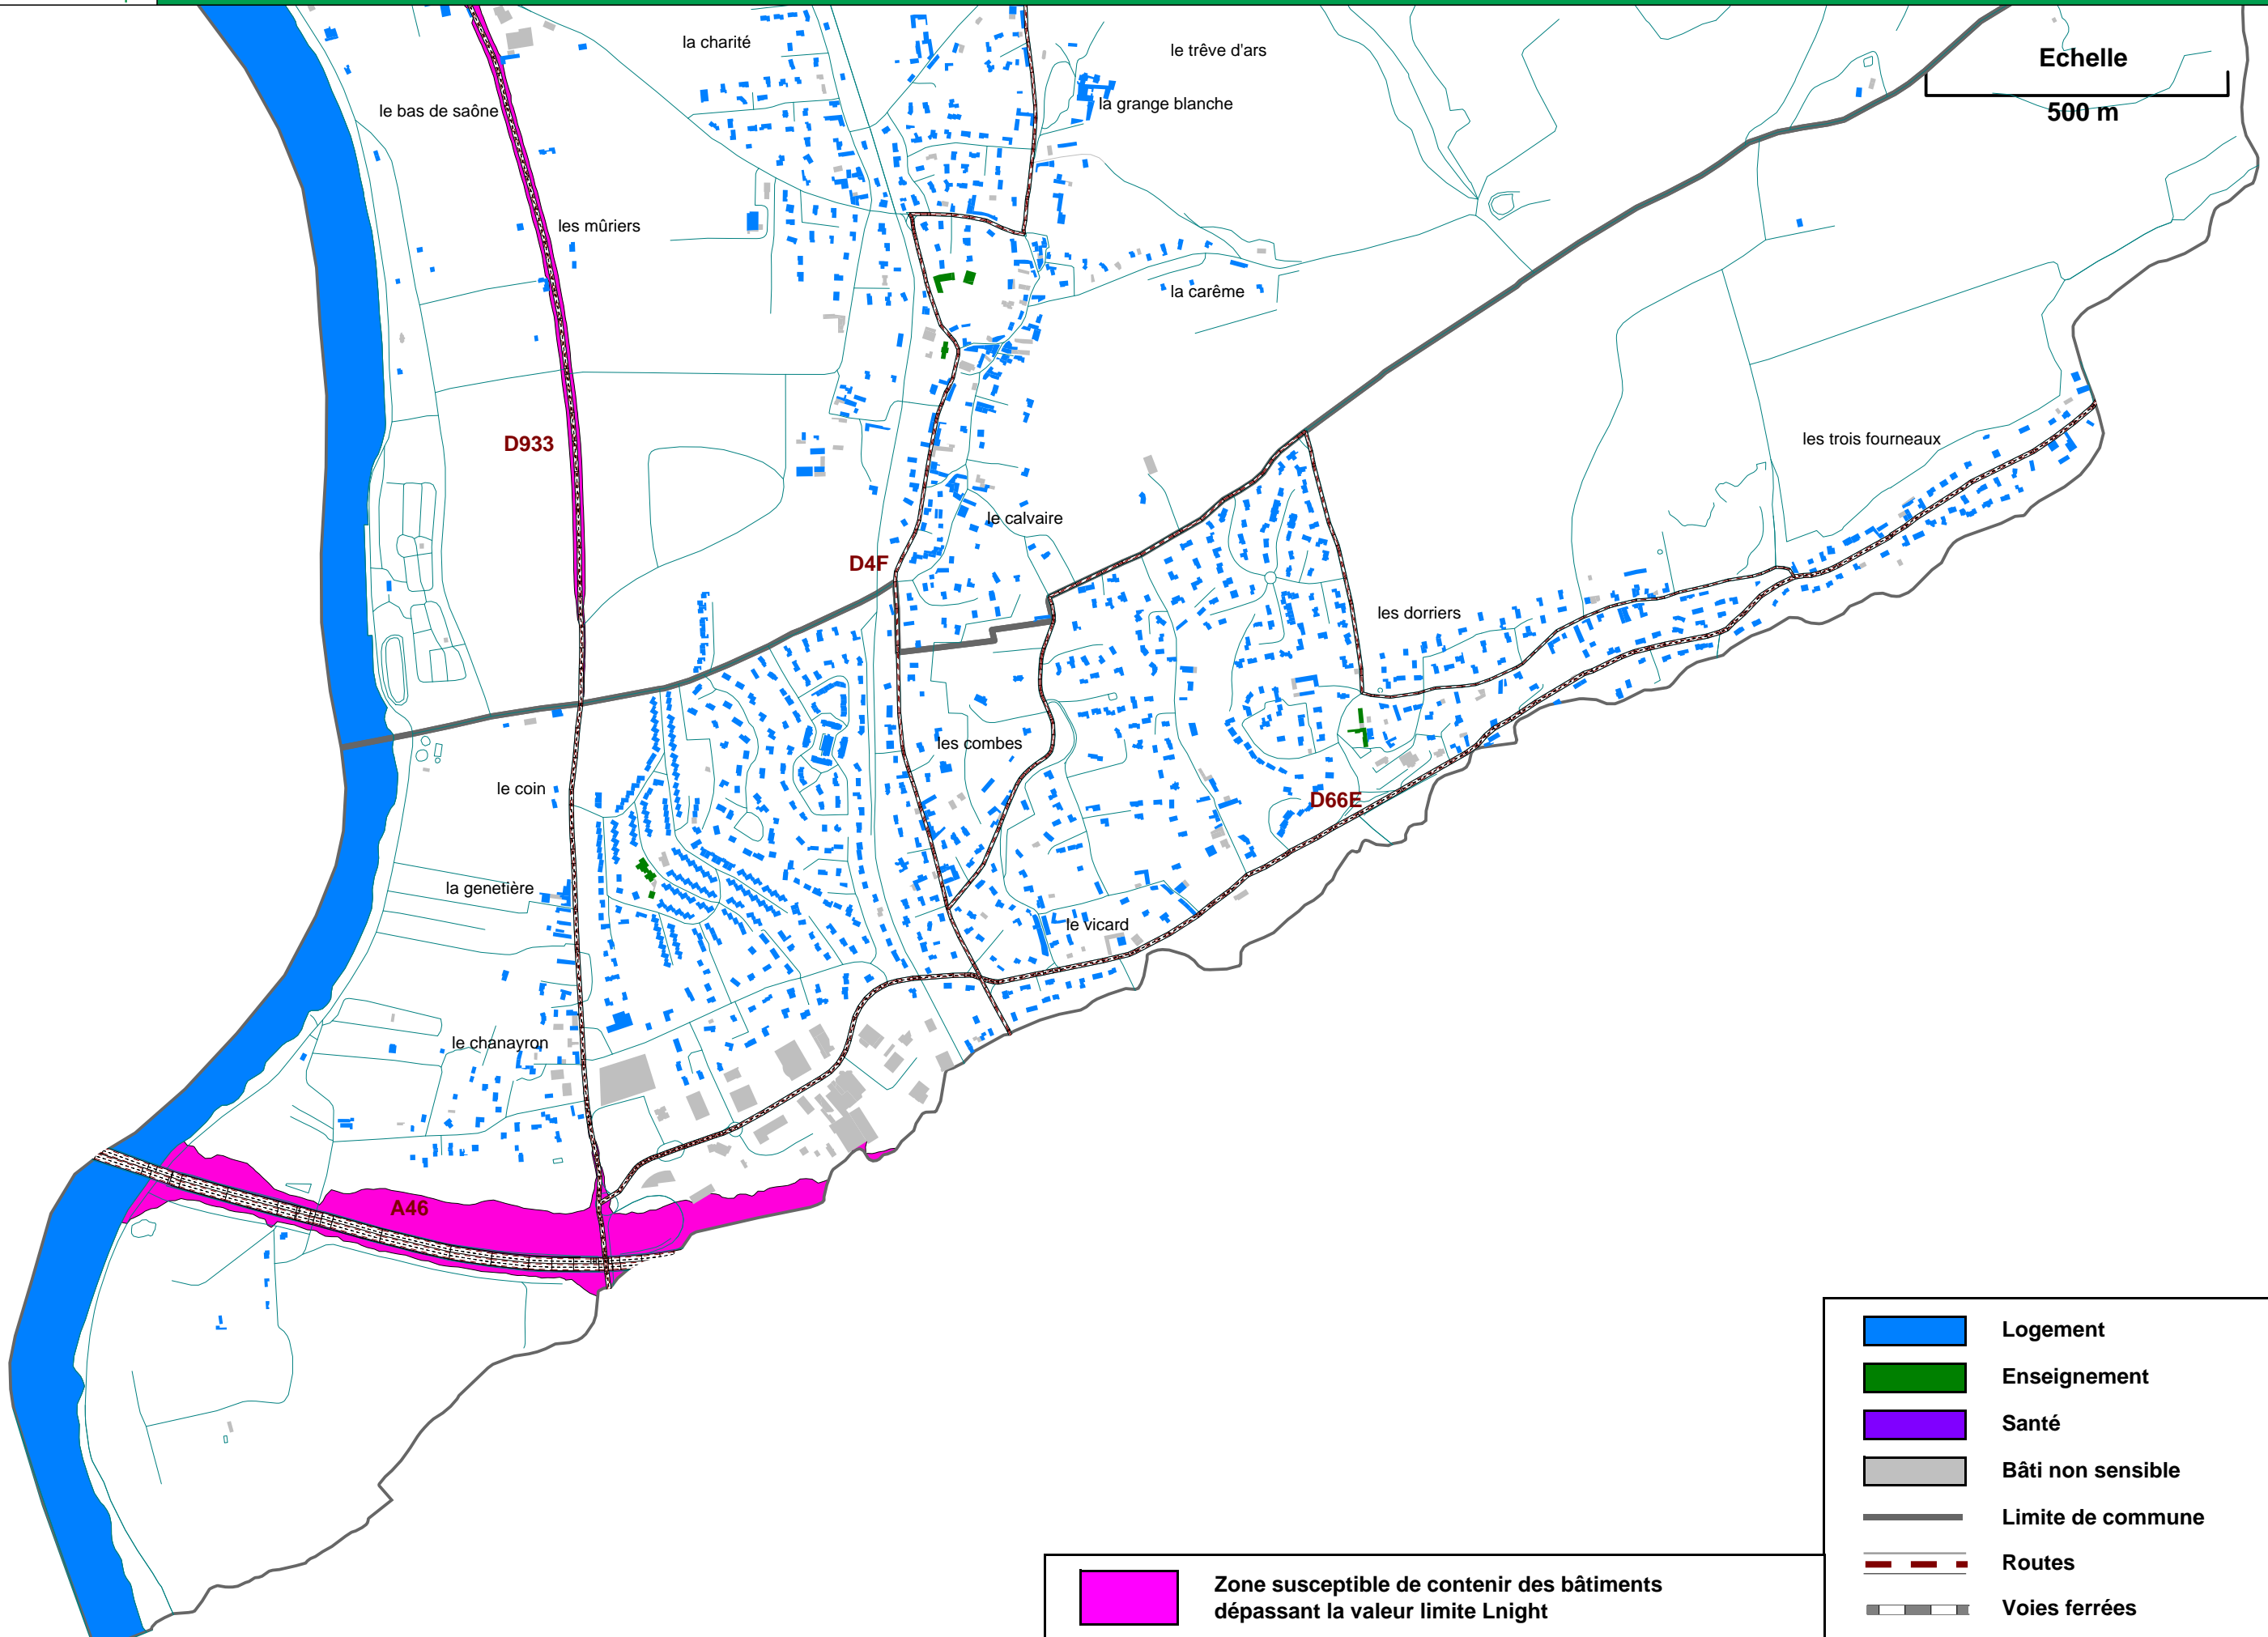

Echelle

500 m

-  Logement
-  Enseignement
-  Santé
-  Bâti non sensible
-  Limite de commune
-  Routes
-  Voies ferrées

 Zone susceptible de contenir des bâtiments dépassant la valeur limite Lnight